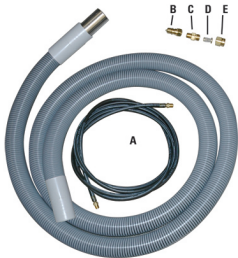

AR52 Gekko Hand Tool

Bottom View

- | | | |
|----|-------------|----------------------------|
| A. | NM4098 | Vac/Solution Hose Assembly |
| B. | AH102 | 1/4" Male Quick Connect |
| C. | PP08-805089 | 1/4" Strainer Body |
| D. | AH75 | Mesh Strainer |
| E. | NA40A | Brass Strainer Adapter |
| F. | NA032 | Spray Gun Handle |
| G. | BR208 | 3/8" Brushing |
| H. | BR082 | 1/4" Nipple |
| I. | BR289 | 1/4" 30° Elbow |
| J. | BR130 | 1/4" Nipple |
| K. | NA023 | Jet Mounting Spacer |
| L. | NA020 | Gekko Head Tool |
| M. | BR110 | 1/8" Coupler |
| N. | B630 | 1/8" Veeket |
| O. | AW17 | Gekko Tool Boot |