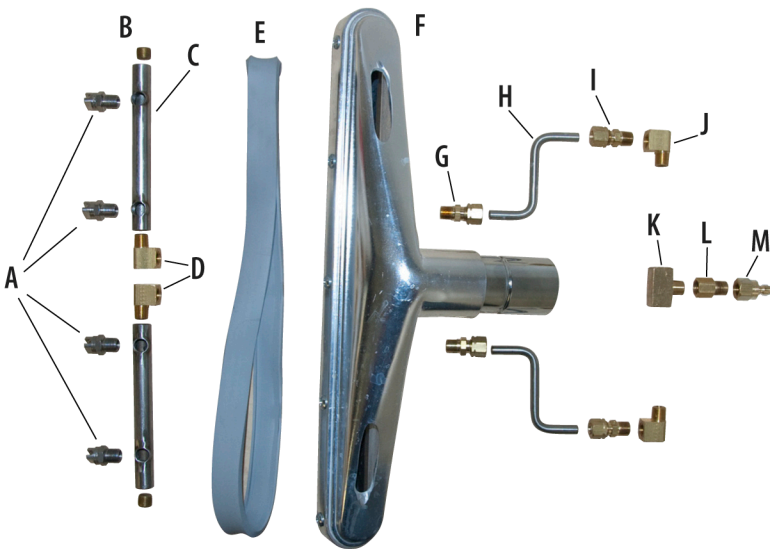

Gekko 14" Brush Head - AR54H

Parts and Components

- A. B340 1/8" Stainless Steel Veejet 11001
- B. BR218 1/8" Brass Plug
- C. NA025A Manifold (2 hole)
- D. BR280 Elbow 90° 1/8"
- E. PU646 Bumper
- F. NA027A Gekko Head, 14" Brush
- G. NA044 Adapter 1/8" x 1/4" Tubing
- H. NA022 Tubing S Bend
- I. NA044 Adapter 1/8" x 1/4" Tubing
- J. BR280 Elbow 90° 1/8"
- K. NM3044 Tee 1/8" FXFXM
- L. BR175 Adapter 1/8" MPX 1/8" FP
- M. 100005 1/8" Male Quick Connect

Gekko 14" Squeegee Head - AR54E

Parts and Components

- A. B340 1/8" Stainless Steel Veejet 11001
- B. BR218 1/8" Brass Plug
- C. NA025A Manifold (2 hole)
- D. BR280 Elbow 90° 1/8"
- E. PU646 Bumper
- F. NA026A Gekko Head, 14" Squeegee
- G. NA044 Adapter 1/8" x 1/4" Tubing
- H. NA022 Tubing S Bend
- I. NA044 Adapter 1/8" x 1/4" Tubing
- J. BR280 Elbow 90° 1/8"
- K. NM3044 Tee 1/8" FXFXM
- L. BR175 Adapter 1/8" MPX 1/8" FP
- M. 100005 1/8" Male Quick Connect