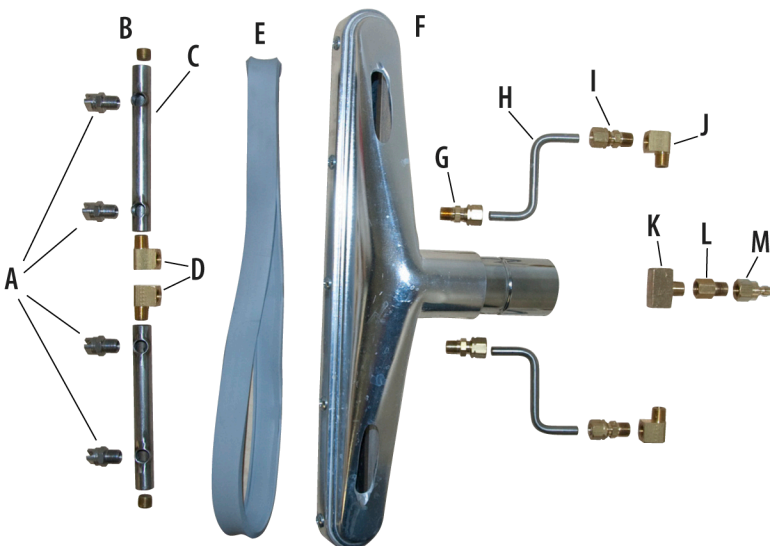

Gekko 14" Brush Head - AR54H

Parts and Components

- A. B340 1/8" Stainless Steel Veejet 11001
- B. BR218 1/8" Brass Plug
- C. NA025A Manifold (2 hole)
- D. BR280 Elbow 90° 1/8"
- E. PU646 Bumper
- F. NA027A Gekko Head, 14" Brush
- G. NA044 Adapter 1/8" x 1/4" Tubing
- H. NA022 Tubing S Bend
- I. NA044 Adapter 1/8" x 1/4" Tubing
- J. BR280 Elbow 90° 1/8"
- K. NM3044 Tee 1/8" FXFXM
- L. BR175 Adapter 1/8" MPX 1/8" FP
- M. 100005 1/8" Male Quick Connect

Gekko 14" Squeegee Head - AR54E

Parts and Components

- A. B340 1/8" Stainless Steel Veejet 11001
- B. BR218 1/8" Brass Plug
- C. NA025A Manifold (2 hole)
- D. BR280 Elbow 90° 1/8"
- E. PU646 Bumper
- F. NA026A Gekko Head, 14" Squeegee
- G. NA044 Adapter 1/8" x 1/4" Tubing
- H. NA022 Tubing S Bend
- I. NA044 Adapter 1/8" x 1/4" Tubing
- J. BR280 Elbow 90° 1/8"
- K. NM3044 Tee 1/8" FXFXM
- L. BR175 Adapter 1/8" MPX 1/8" FP
- M. 100005 1/8" Male Quick Connect